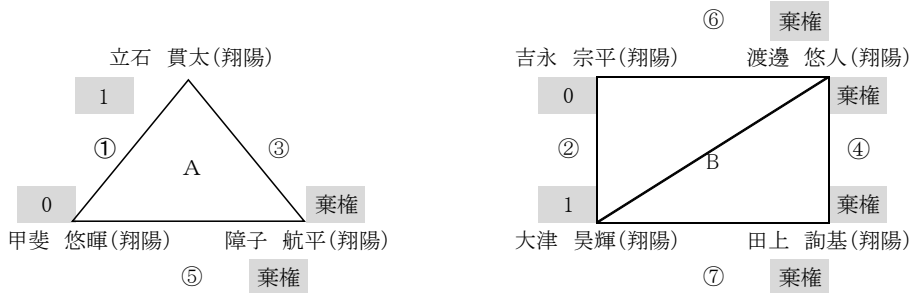

○男子団体

熊本県立翔陽高等学校

○女子団体

熊本県立翔陽高等学校

○男子個人

男子予選リーグ戦

※決勝T進出は、①勝数多い、②負数少ない、③取得本数多い、④失本少数ない、⑤警告数で決する

男子決勝トーナメント